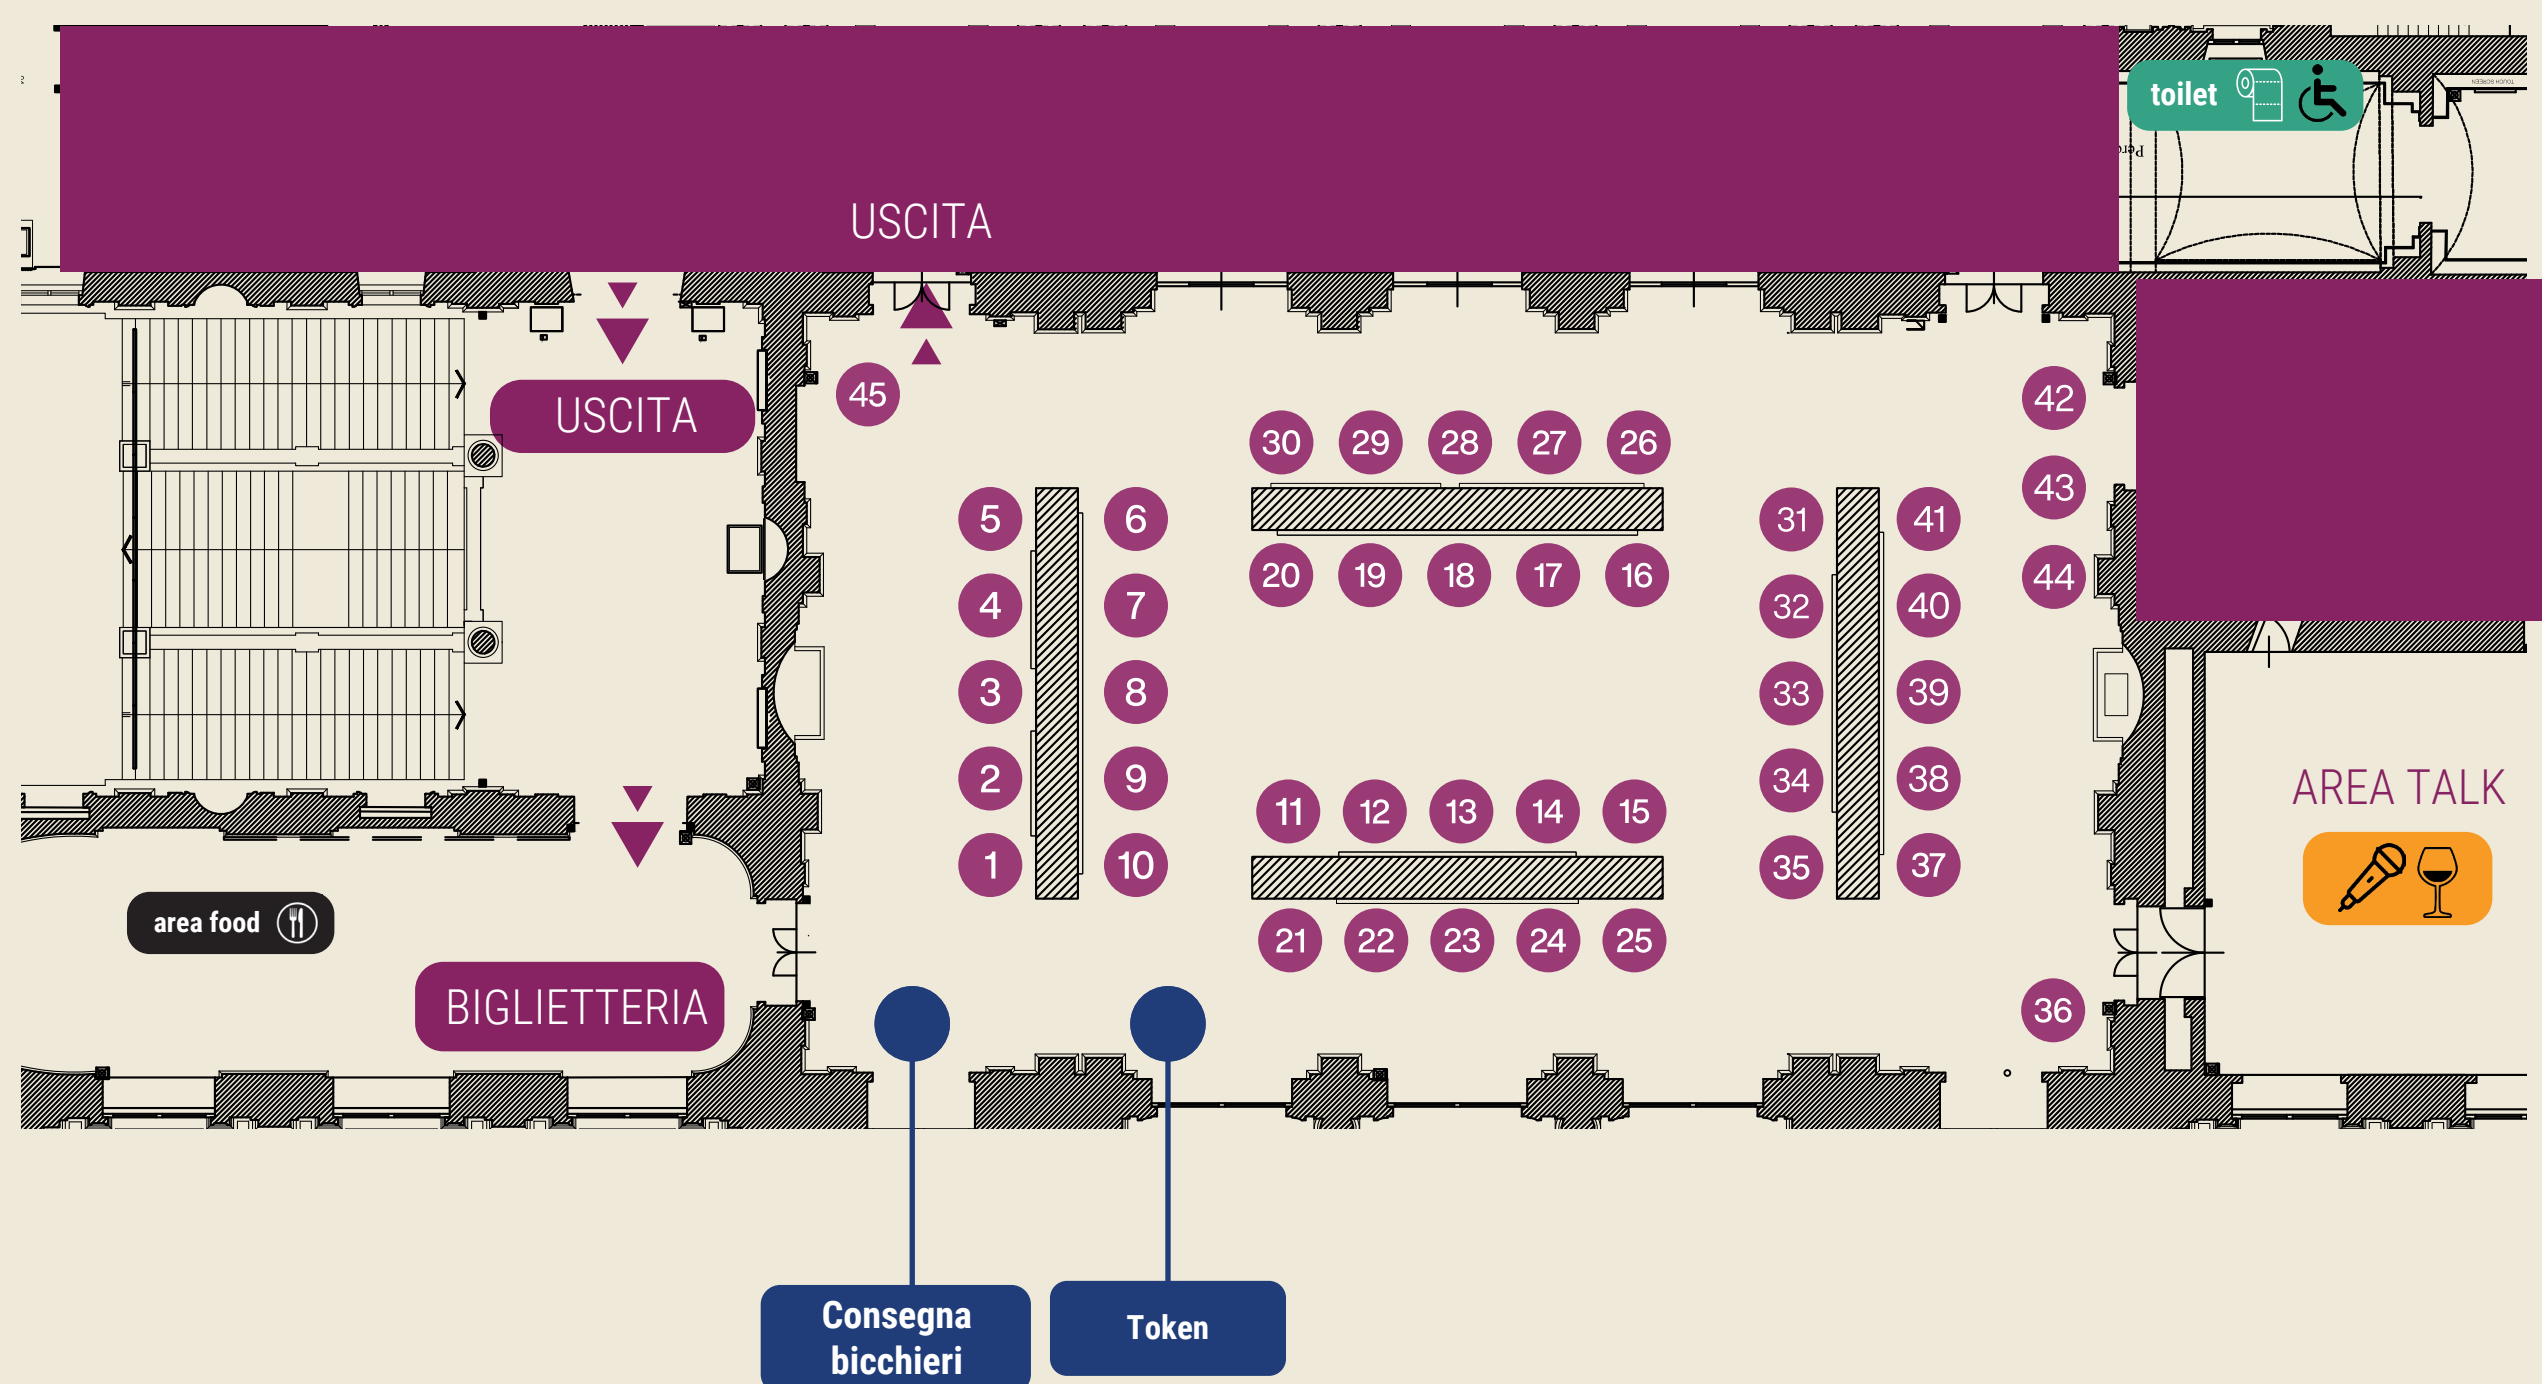

MUSEO DEL RISORGIMENTO

- 1 - STRADA REALE DEI VINI TORINESI
- 2 - TERRE ASTESANE
- 3 - VINCHIO VAGLIO
- 4 - TERRE SABAUDE - PRODUTTORI DI GOVONE
- 5 - VALLEBELBO
- 6 - LORENZO NEGRO
- 7 - BERA
- 8 - F.LLI MASSUCCO
- 9 - SAN BIAGIO
- 10 - BEL COLLE
- 11 - ROBERTO FERRARIS
- 12 - SOCRÉ
- 13 - COLUÉ
- 14 - SILVIO GRASSO
- 15 - GOZZELINO
- 16 - DANTE RIVETTI
- 17 - PODERI LUIGI EINAUDI
- 18 - GIACOMO BORGOGNO & FIGLI
- 19 - CASCINA BONGIOVANNI
- 20 - CASCINA GILLI
- 21 - LA MASERA
- 22 - PIETRO CASSINA

- 23 - LA CAPUCCINA
- 24 - CESTE VINI
- 25 - TOSI
- 26 - BULGARINI
- 27 - CHESSA
- 28 - TENUTA EBNER - FLORIAN UNTERTHINER
- 29 - MONVIERT
- 30 - PROVINCIALE BOLGHERESE
- 31 - WINED*ORA
- 32 - WINED*ORA
- 33 - TENUTA BRICCO SAN GIORGIO
- 34 - MARCHESI INCISA DELLA ROCCHETTA
- 35 - B8 - CONVENTO CAPPUCCINI
- 36 - AZ. AGR. ALESSANDRO MOTTA
- 37 - VAUDANO ENRICO E FIGLI
- 38 - PREDIOMAGNO
- 39 - VINICOLA ARNO
- 40 - I VIGNETI DI DANTE
- 41 - FRANCO IVALDI
- 42 - CASCINA REY
- 43 - CANTINA ALICE BEL COLLE
- 44 - CANTINA DI NIZZA
- 45 - CHIEPPA FORNITURE